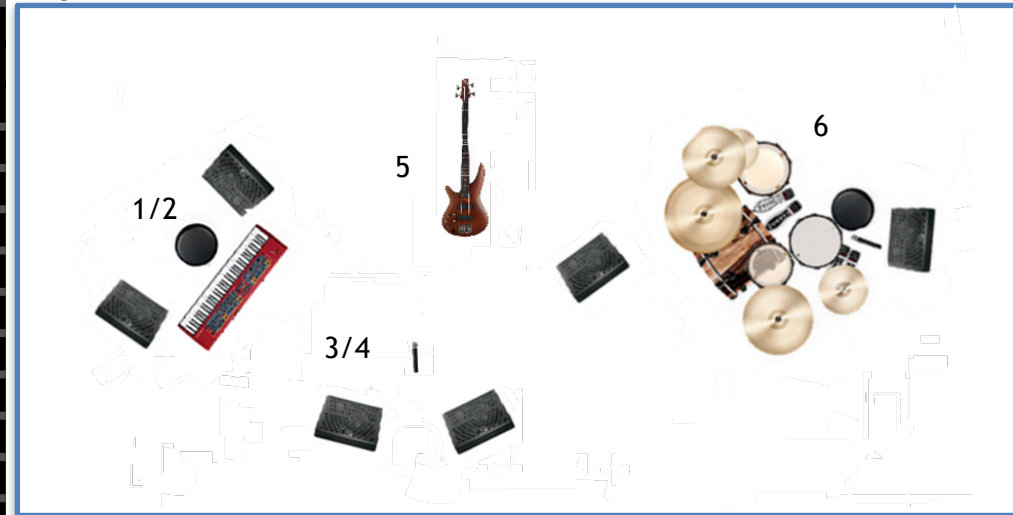

Stage Plot

- P.A. Stéreo, voado sempre que possível com potência e dispersão adequadas para o evento.
  - Mesa de Mistura DIGITAL com controlo remoto, e com pelo menos 32 canais.
  - Se possível, 6 monitores iguais.
  - O equipamento a utilizar para o espetáculo deverá ser previamente aprovado pelo técnico do grupo.
- Carlos Vales 962807064 cjvales@gmail.com

Stage Plot

- P.A.: Stéreo System with adequate power and coverage to the event.
- 32 channels DIGITAL mixer with remote control.
- 6 floor monitors. (Same brand and model if possible).
- All equipment should be previously approved by the manager of the group.